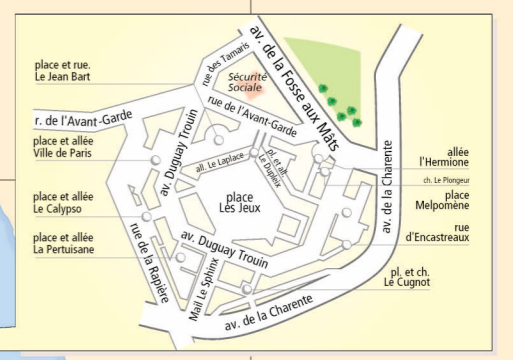

0 400 mètres
Échelle

Nantes
La Rochelle
Ile de Ré

Échangeur
Rochefort
Ouest

Breuil-Magné

Aigrefeuille

Tonnay-
Charente

Saintes
Bordeaux
A10
Paris
3

Paris
Surgères
Niort
A10

Tonnay-
Charente
Saintes
Bordeaux
A10

LIBÉRATION

AVANT-GARDE

ST HIPPOLITE

ECHILLAIS

Aéroport
de St-Agnant
BA 721
Ile d'Oléron
Royan

Viaduc
de la
Charente

Pont
Transbordeur

La Charente

La Charente

La Charente

A B C D E F G H I J K

0 1 2 3 4 5 6 7 8 9 10 11 12 13

0 1 2 3 4 5 7 8 9 11 12 13